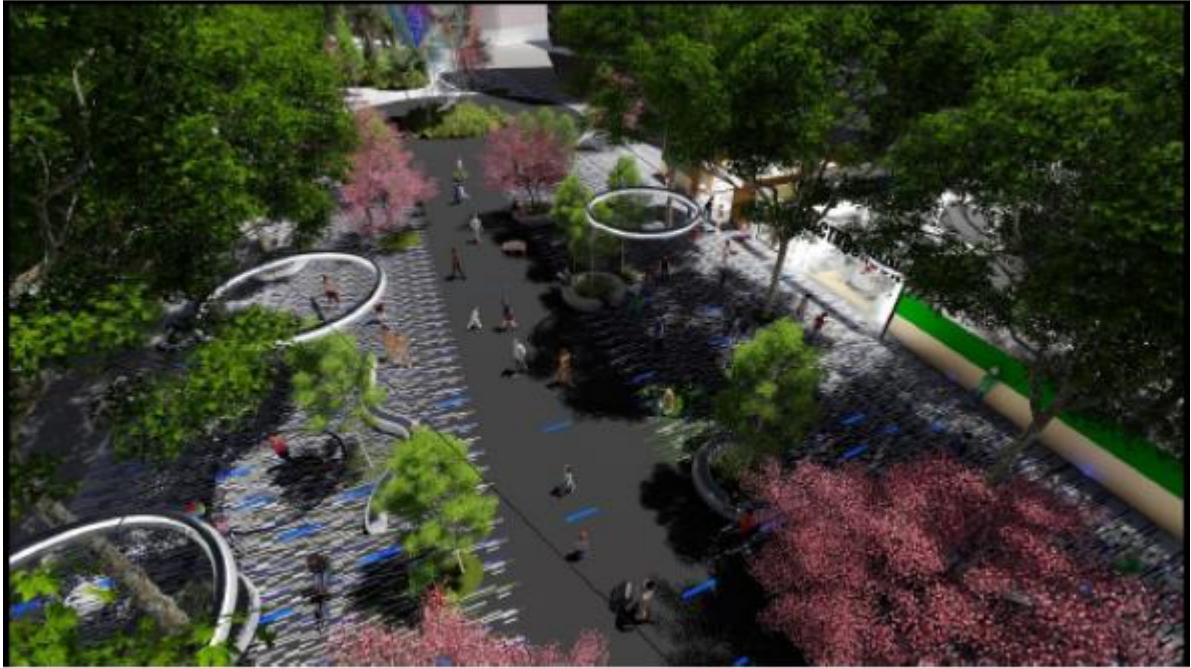

0

La obra de Mediterráneo limita durante dos días la circulación de camiones y autobuses en esta vía y en Dr. Orts Llorca

Movilidad

Obras

mediterráneo

Dr. Orts Llorca

José Ramón González de Zárate

afecciones al tráfico